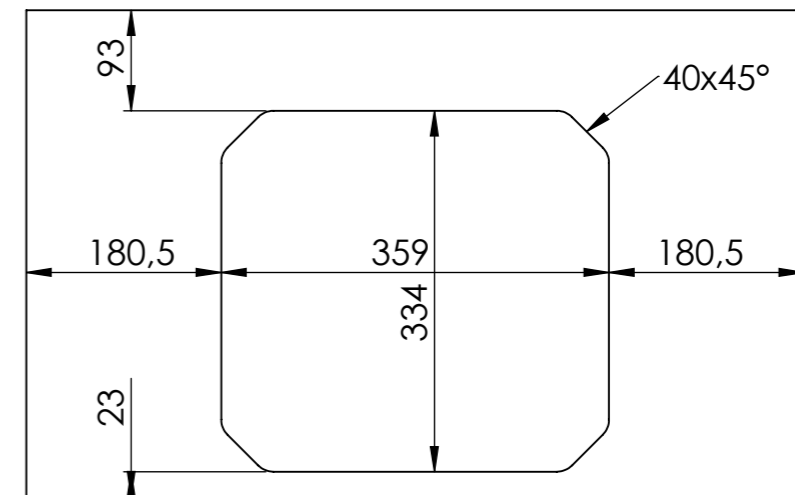

Il contenuto del documento è puramente indicativo. Ci riserviamo il diritto di apportare al prodotto, in qualsiasi momento e senza preavviso, eventuali modifiche tecniche.
This document is purely indicative. We reserve the right to modify the product, in any moment and without notice of any technical changes

  www.cansrl.com	Material: Materiale:	Date-Data: 02/07/2021	Sheet-Foglio: A3 2 / 2	
	Treatment: Finitura:	Dimensions in mm. Dimensioni in mm.	Weight Kg: Peso Kg: 1.71	
Description: P/C GAS RET INOX-385x360-2F SR+SR-GR INOX-C/4FORI PC1322-S Descrizione: SS BT/IN LPG RECT C/TOP-385x360-2BR SR+SR-SS PS-W/4HOLES PC1322-S		Article number: Articolo: PC1322-S		

Tutti i diritti sono strettamente riservati. E' vietata qualsiasi forma di utilizzo e/o riproduzione senza autorizzazione della CAN S.r.l.
All rights are strictly reserved. Any form off reproduction or issue is forbidden without permission of CAN S.r.l.