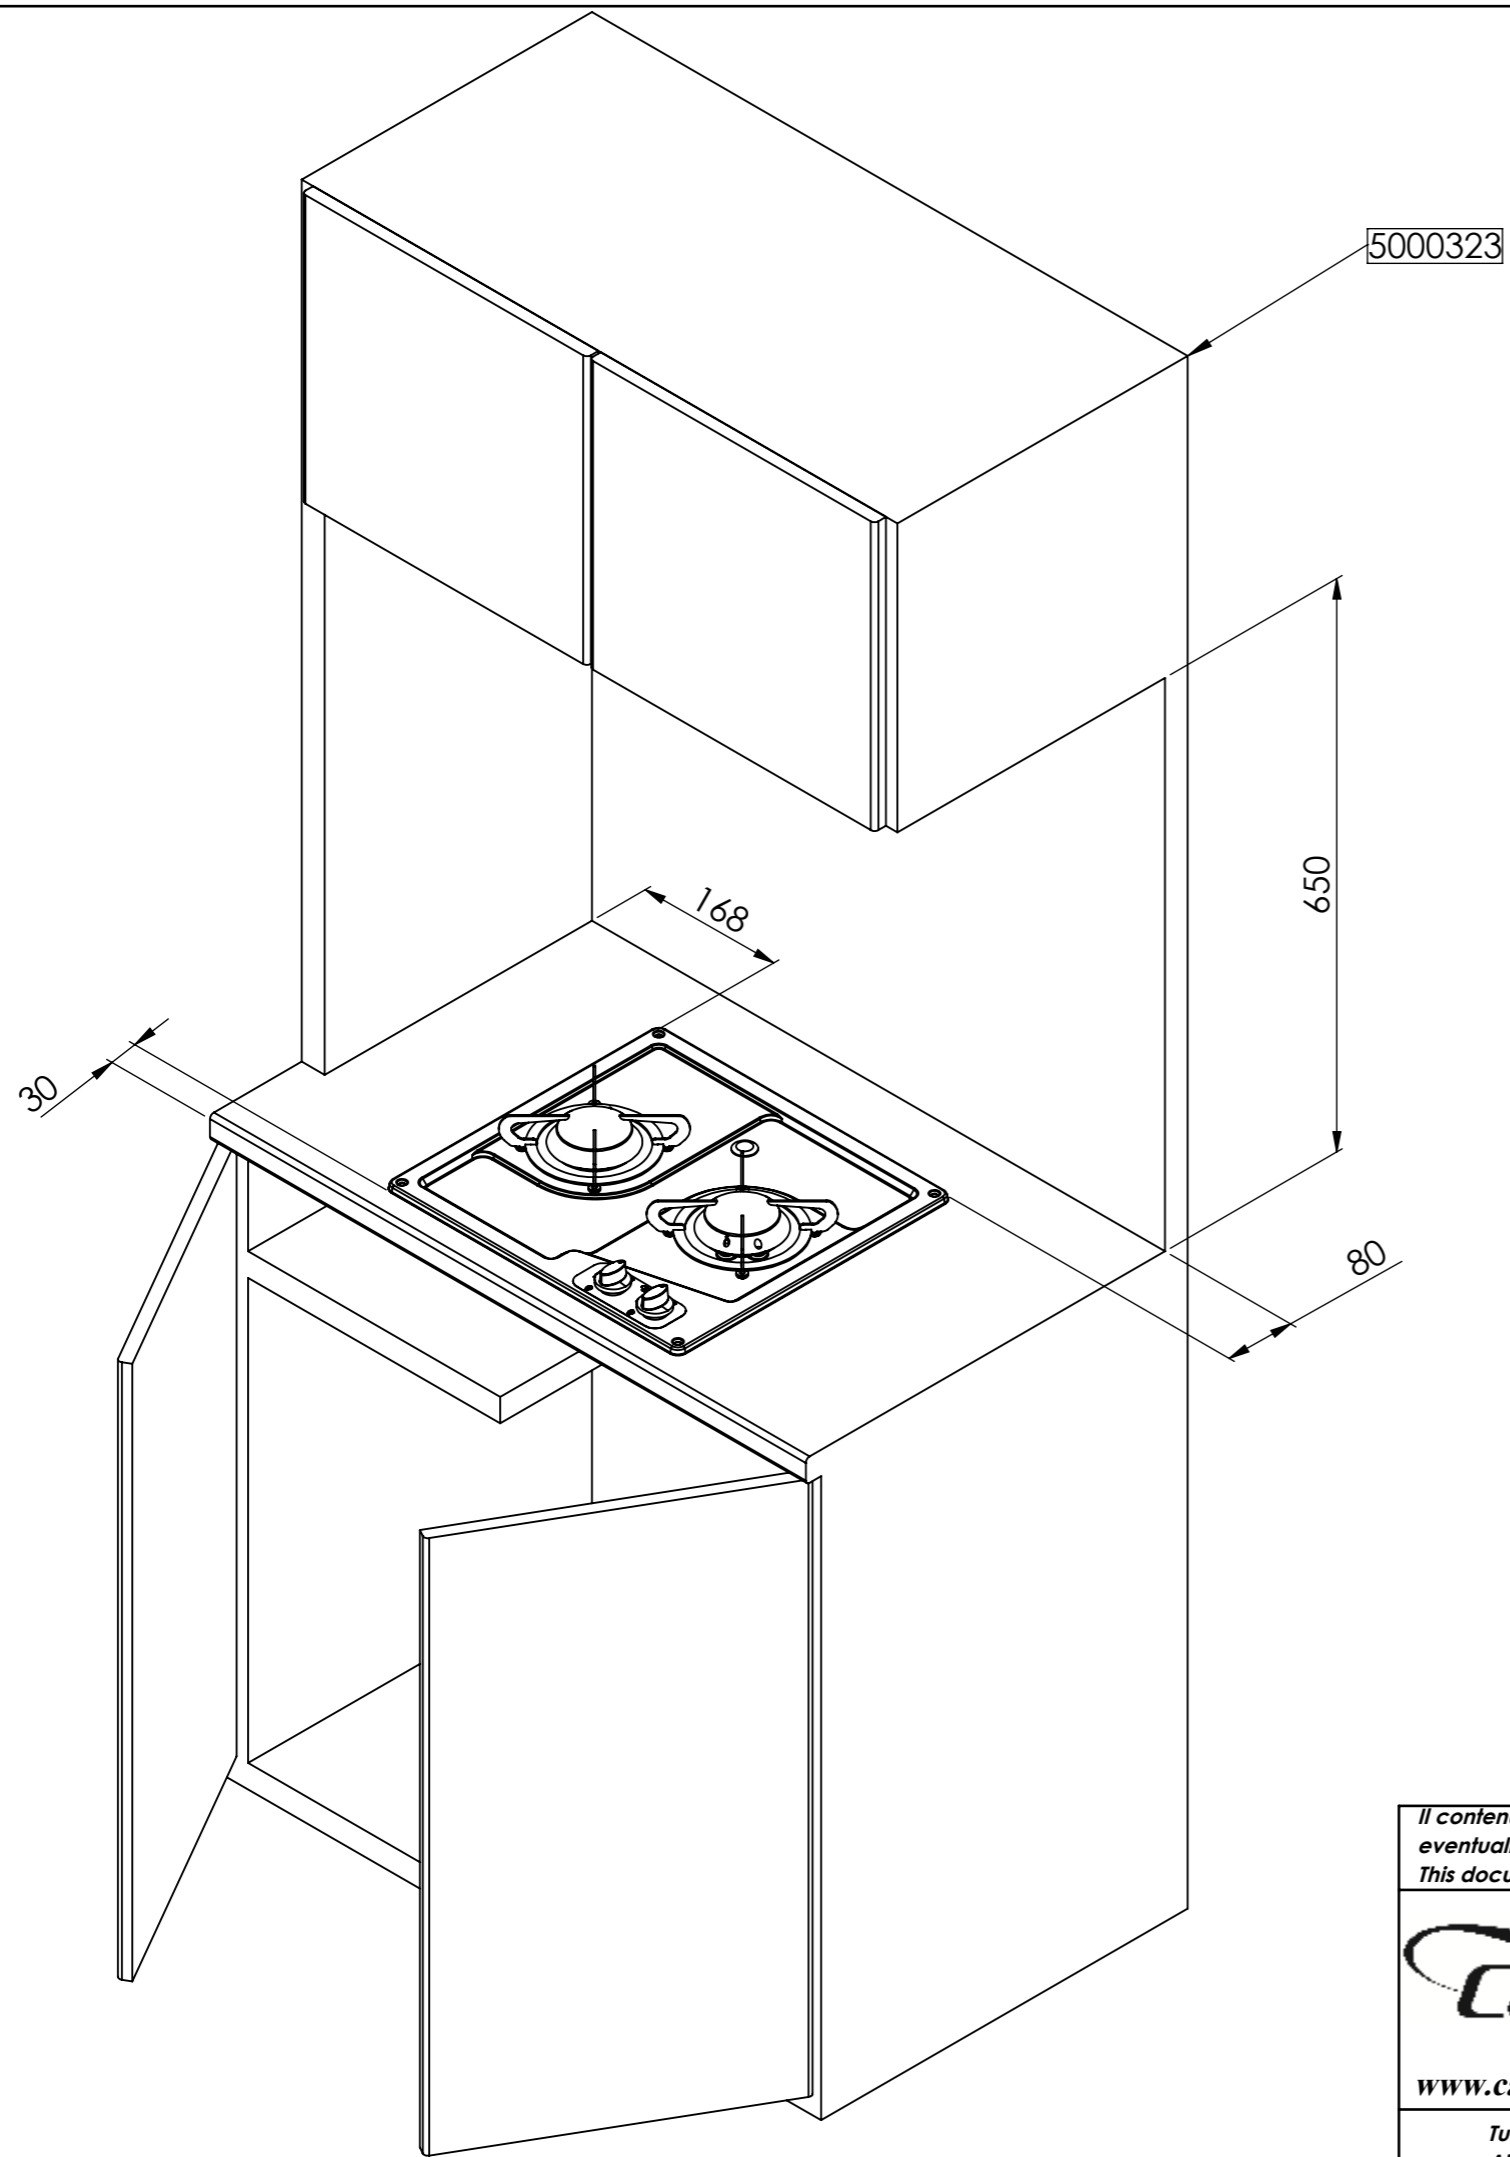

Il contenuto del documento è puramente indicativo. Ci riserviamo il diritto di apportare al prodotto, in qualsiasi momento e senza preavviso, eventuali modifiche tecniche.
This document is purely indicative. We reserve the right to modify the product, in any moment and without notice of any technical changes

  www.cansrl.com	Material: Materiale:	Date-Data: 02/07/2021	Sheet-Foglio: A3 2 / 2	
	Treatment: Finitura:	Dimensions in mm. Dimensioni in mm.	Weight Kg: Peso Kg: 1.71	
Description: P/C GAS RET INOX-385x360-2F SR+SR-GR INOX-C/4FORI PC1322-S Descrizione: SS BT/IN LPG RECT C/TOP-385x360-2BR SR+SR-SS PS-W/4HOLES PC1322-S		Article number: Articolo: PC1322-S		

Tutti i diritti sono strettamente riservati. E' vietata qualsiasi forma di utilizzo e/o riproduzione senza autorizzazione della CAN S.r.l.
All rights are strictly reserved. Any form off reproduction or issue is forbidden without permission of CAN S.r.l.